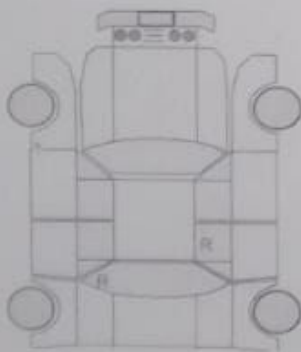

ANDINA MOTOR'S, C.A.
SERV. | CHANGAN

J-50084357-7

ORDEN DE REPARACION

Orden de Servicio Nro. S1 - 1929

Página 1 de 1

Fecha: 24/04/2023

Hora: 12:55 pm

ARIANNIS YERAIDA AL

Procedencia:

Emisión: 24/04/2023 09:17:20 Prometido: 28/04/2023 17:00:00

Cliente: EMPRESAS JUNIOR, C.A. Ced/Rif: J-40223601-8

Tlfs.: MOV (0412) 6713157 OFI (0416) 6753040

Modelo: F70 4X4 - KAICENE F70 4X4

Carrocería: LSCBBZ2TXMG697498 Motor: 15-36022262 Placa: A03AL10

Kmts.: 38688 Fecha Venta: 02/12/2021 Color: AZUL Año: 2021

Asesor: ARIANNIS YERAIDA ALBARRAN PICHARDO Tlfs.:

Tipo	Código	Descripción	Cantidad

Percepción del Cliente

VEHICULO CUESTA AL ENCENDER EN LAS MAÑANAS
VEHICULO PRESENTA CONSUMO DE ACEITE

R - RAYADO

Asesor de Servicio o Garantía

Aprobado por el cliente