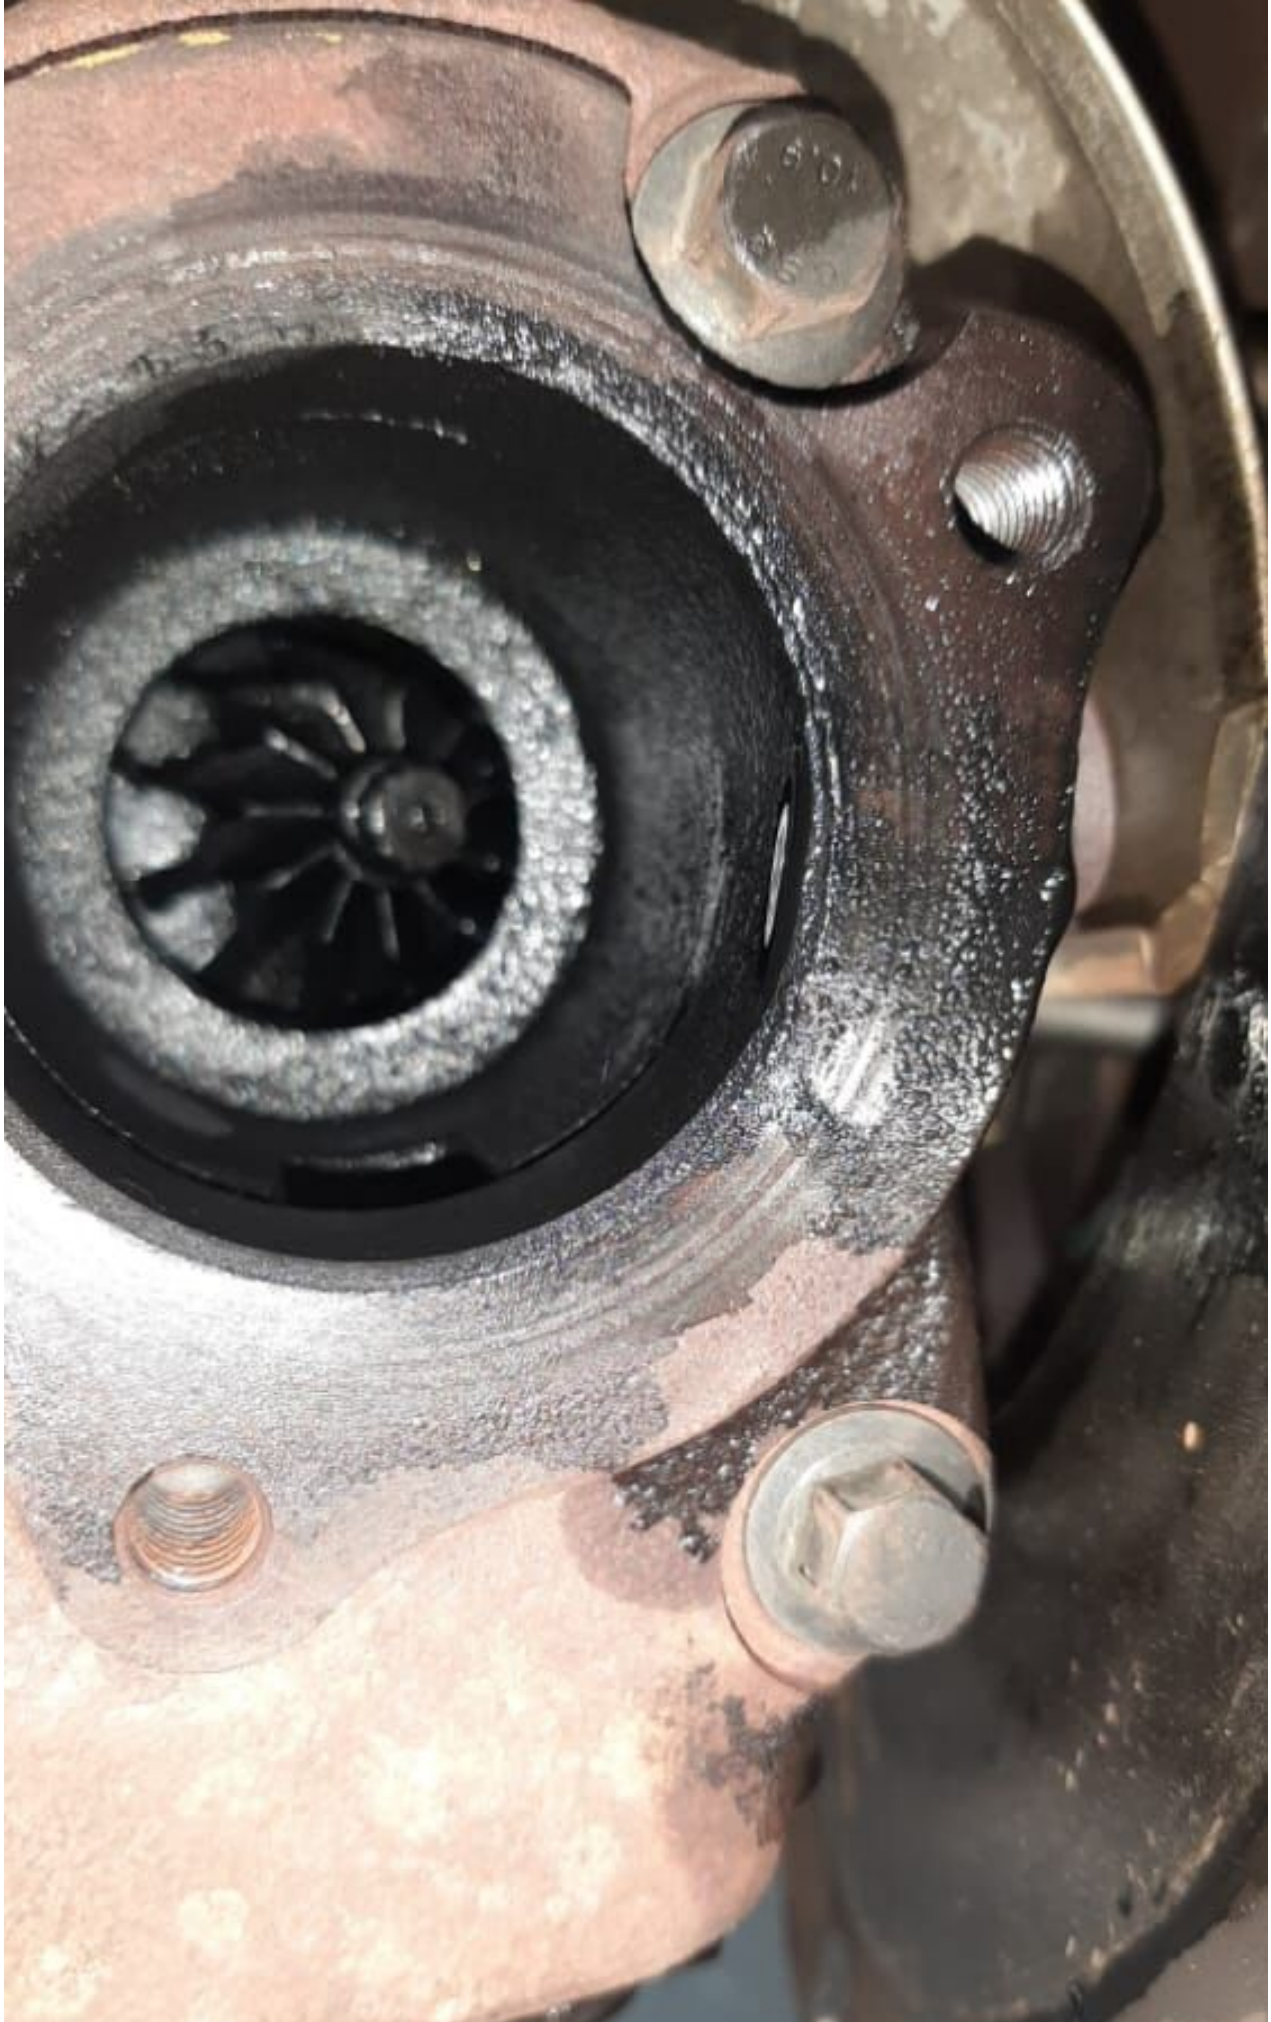

Samsung Triple camera

Tomada con mi Galaxy A50

Samsung Triple camera

Tomada con mi Galaxy A50

Samsung Triple camera
Tomada con mi Galaxy A50

📷 Samsung Triple camera
Tomada con mi Galaxy A50

Samsung Triple camera

Tomada con mi Galaxy A50

Samsung Triple camera

Tomada con mi Galaxy A50

© Samsung Triple camera
© Tomada con mi Galaxy S20

Samsung Triple camera

Tomada con mi Galaxy A50

00021217002

Samsung Triple camera