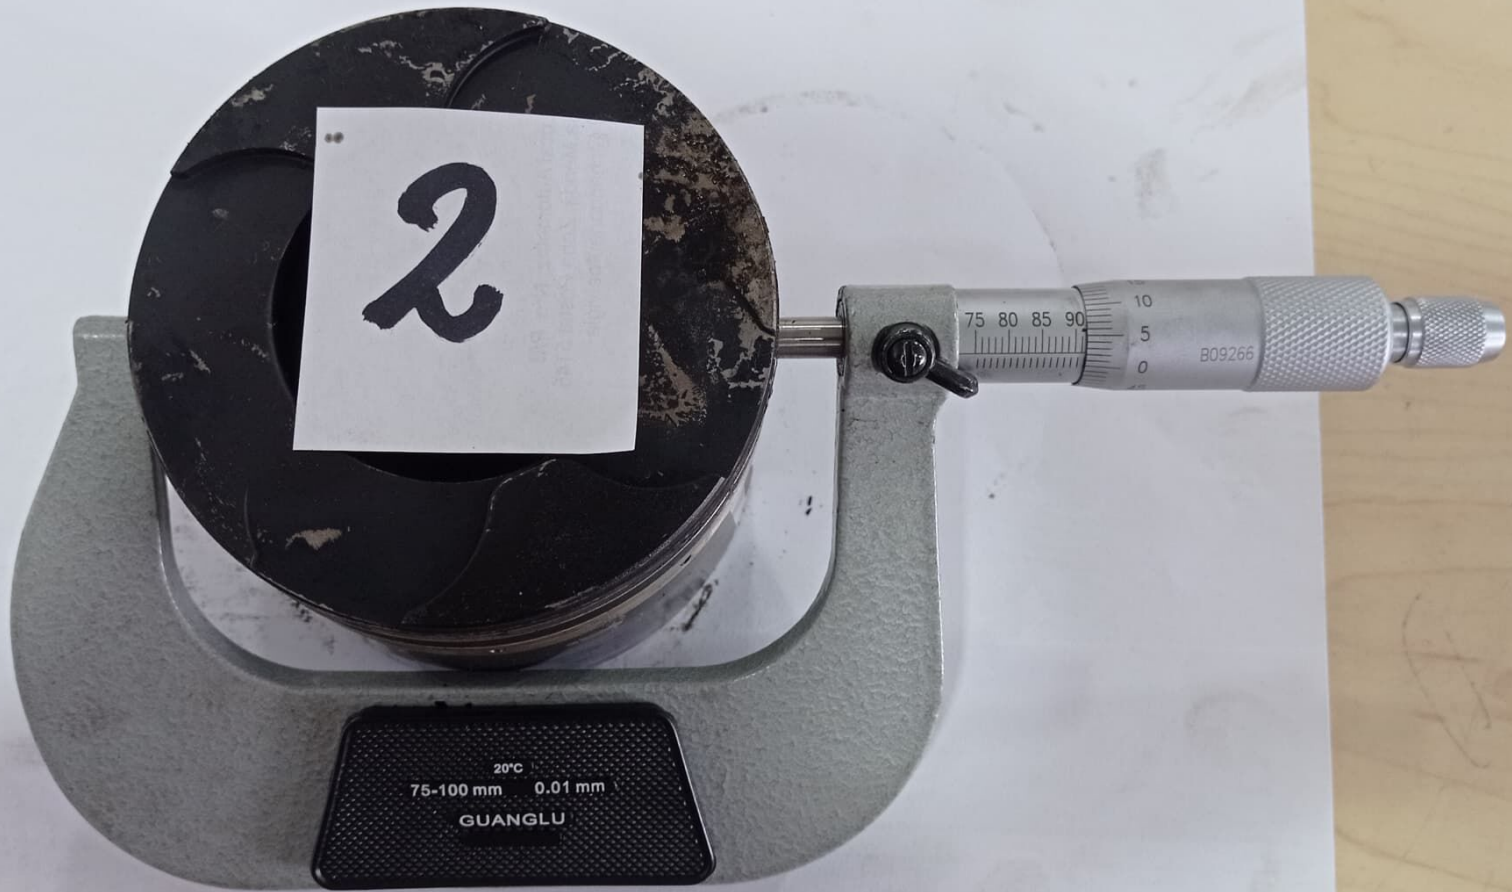

20°C
75-100 mm 0.01 mm
GUANGLU

2

75 80 85 90

5

0

45

809266

20°C
75-100 mm 0.01 mm

GUANGU

20°C
75-100 mm 0.01 mm
GUANGLU

75 80 85 90
10
5
0
B09266

3

20°C
75-100 mm 0.01 mm
GUANGLU

3

75 80 85 90
5
0
45
B09266

20°C
0.01 mm

4

75 80 85 90

10
5
0

B09266

20°C
75-100 mm 0.01 mm
GUANGLI