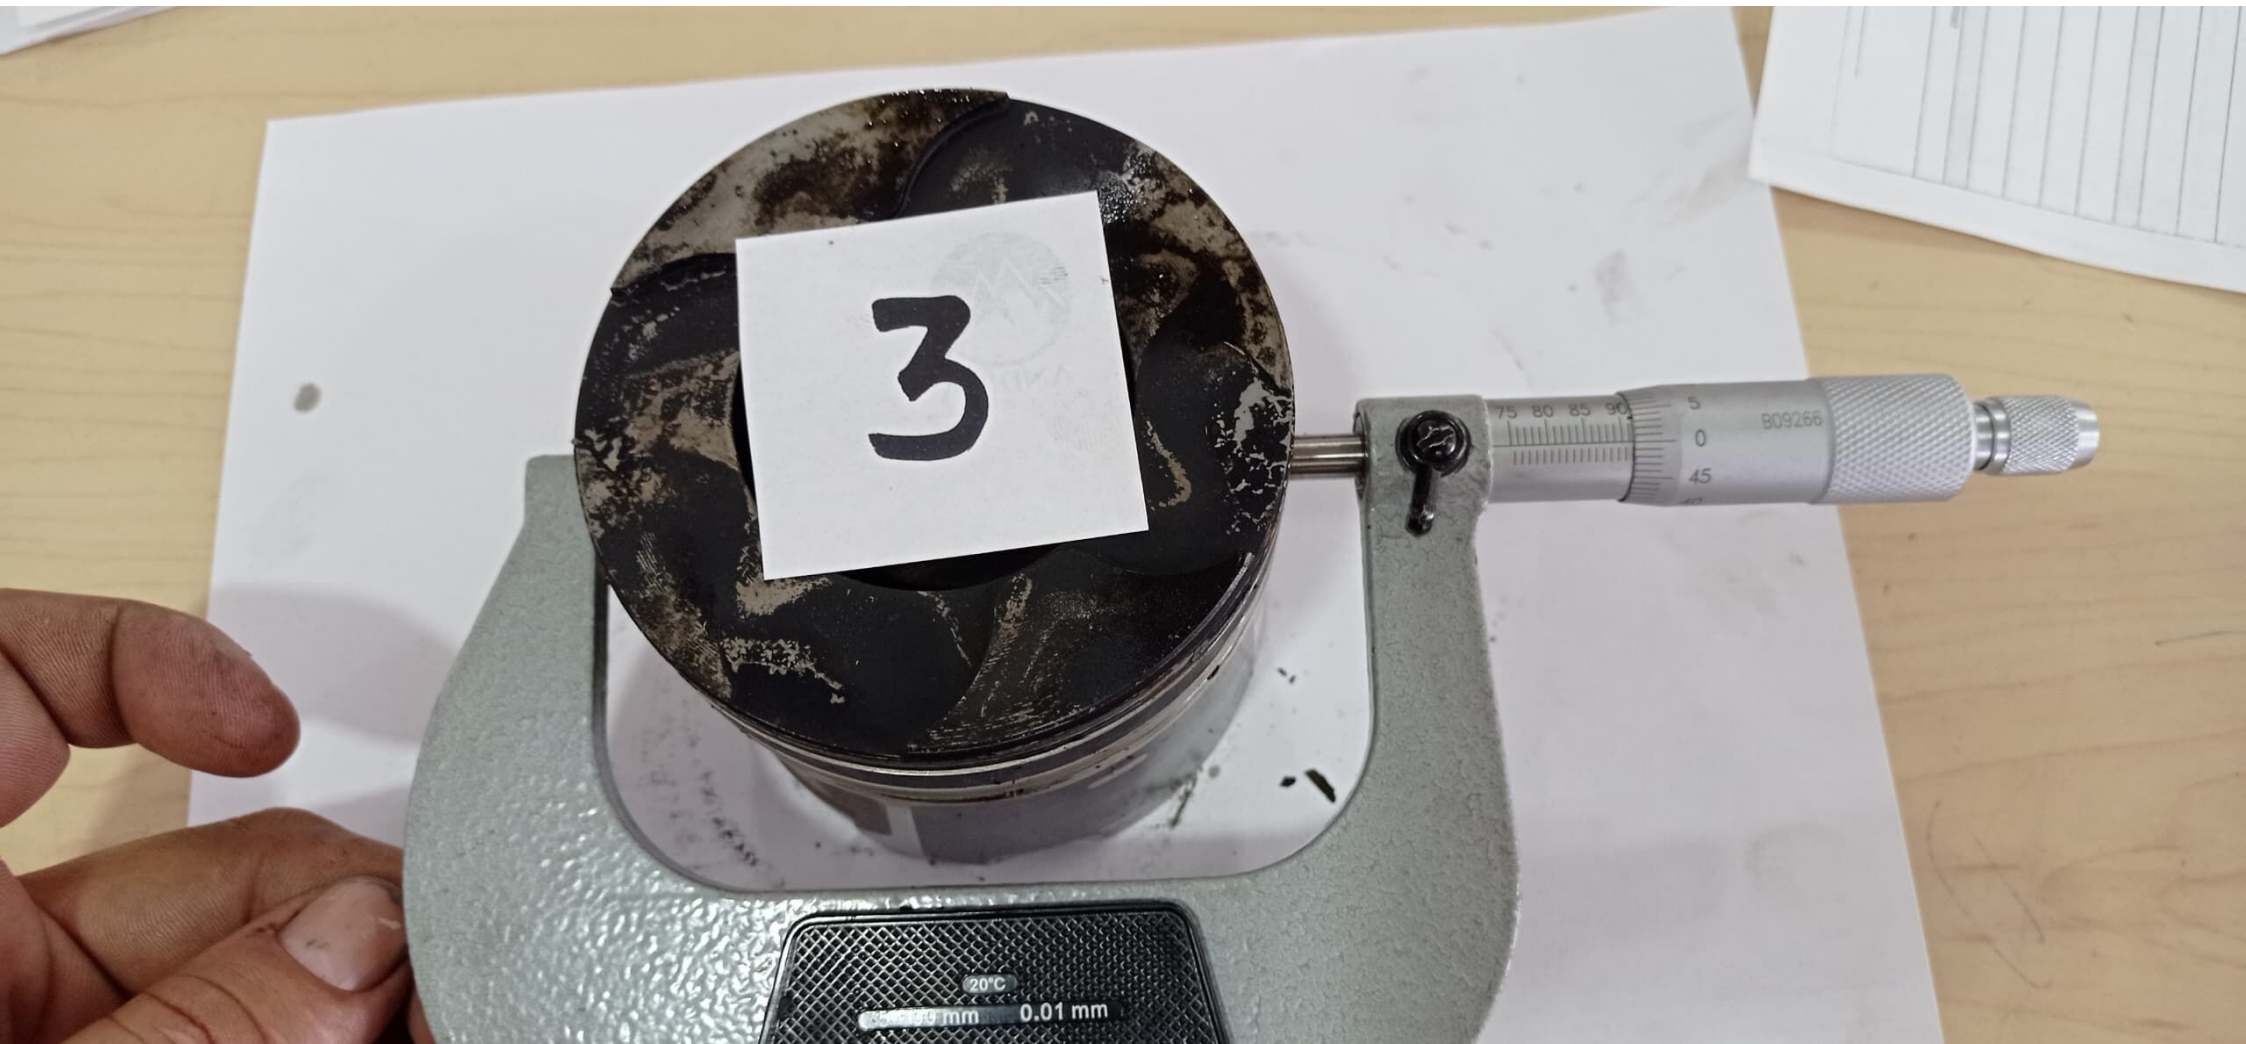

GUANGU

20°C
75-100 mm 0.01 mm
GUANGLU

75 80 85 90
10
5
0
B09266

3

20°C
75-100 mm 0.01 mm
GUANGLU

3

75 80 85 90
5
0
45
B09266

20°C
0.01 mm