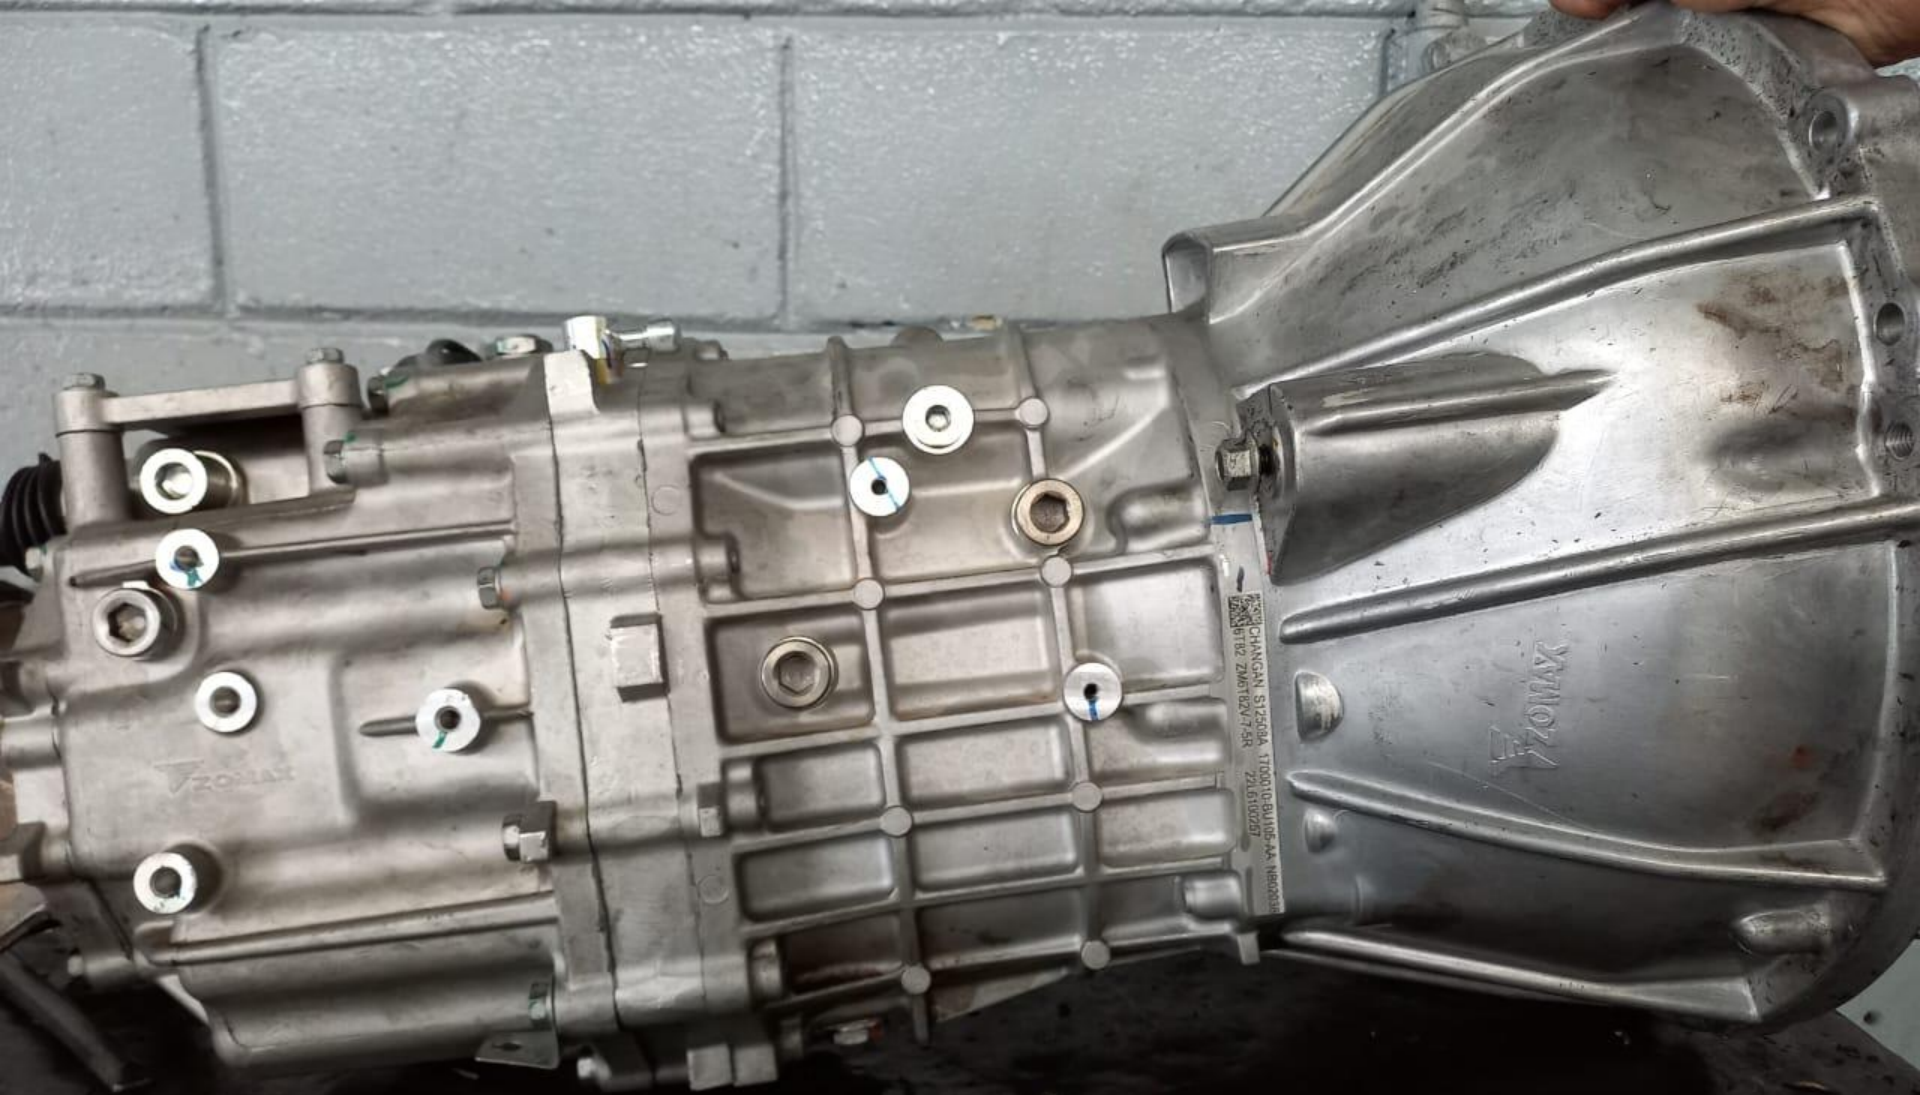

CAJA DE VELOCIDADES 4X2 NUEVA

CHANGYI S12509A TT0010 BU105-AA NE0001
ZMFTZM7-5R 221.6100207

CAJA DE VELOCIDAD 4X2 USADA UNIDAD
A36AC5X

CHANGAN S12508A 1700010-BU105-AA NB02038
6T82 ZM6T82V-7-5R 22L6100257