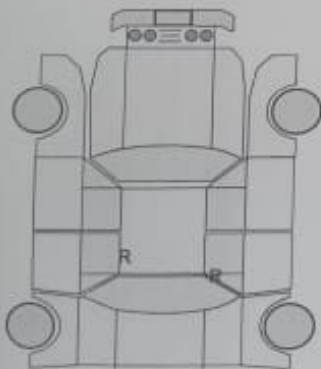

ANDINA MOTOR'S, C.A.
SERV. | CHANGAN

J-50084357-7

ORDEN DE REPARACION

Orden de Servicio Nro. S1 - 3509

Página 1 de 1

Fecha: 18/06/2024

Hora: 03:17 pm

ARIANNIS YERAIDAALE

Procedencia : Cliente

Emisión : 18/06/2024 15:16:49 Prometido : 18/06/2024 16:00:00

Cliente : GUSTAVO ADOLFO BOSCAN FINOL Ced/Rif : V-18625175

Tifs.: MOV (0424) 7225578 , DOM (0424) 7225578

Modelo : F70 4X4 - KAICENE F70 4X4

Carrocería: LSCBBZ2TXMG697372 Motor: 15-36022551 Placa: A51BD4J

Kmts.: 56741 Fecha Venta: 21/08/2021 Color: BLANCO Año: 2021

Asesor : ARIANNIS YERAIDA ALBARRAN PICHARDO

Tifs.:

Tipo	Código	Descripción	Cantidad
Cliente			
Paquete		C0001 - ACTUALIZACION DE SOFTWARE F70-JE4D25	1.00
MO	600001	MEDIR LA PRESION DE COMPRESION DEL MOTOR	0.00
MO	P20101168	DESMONTAR Y MONTAR VALVULA EGR	0.00
MO	P20101201	DESMONTAR, PERFORAR Y MONTAR FILTRO DE PARTICULAS DIESEL	0.00
MO	CH56	COLOCACION DEL ESCANER PARA LA ACTUALIZACION DE SOFTWARE	0.00

Percepción del Cliente

CAMPAÑA ACTUALIZACION DEL SOFTWARE

R - RAYADO