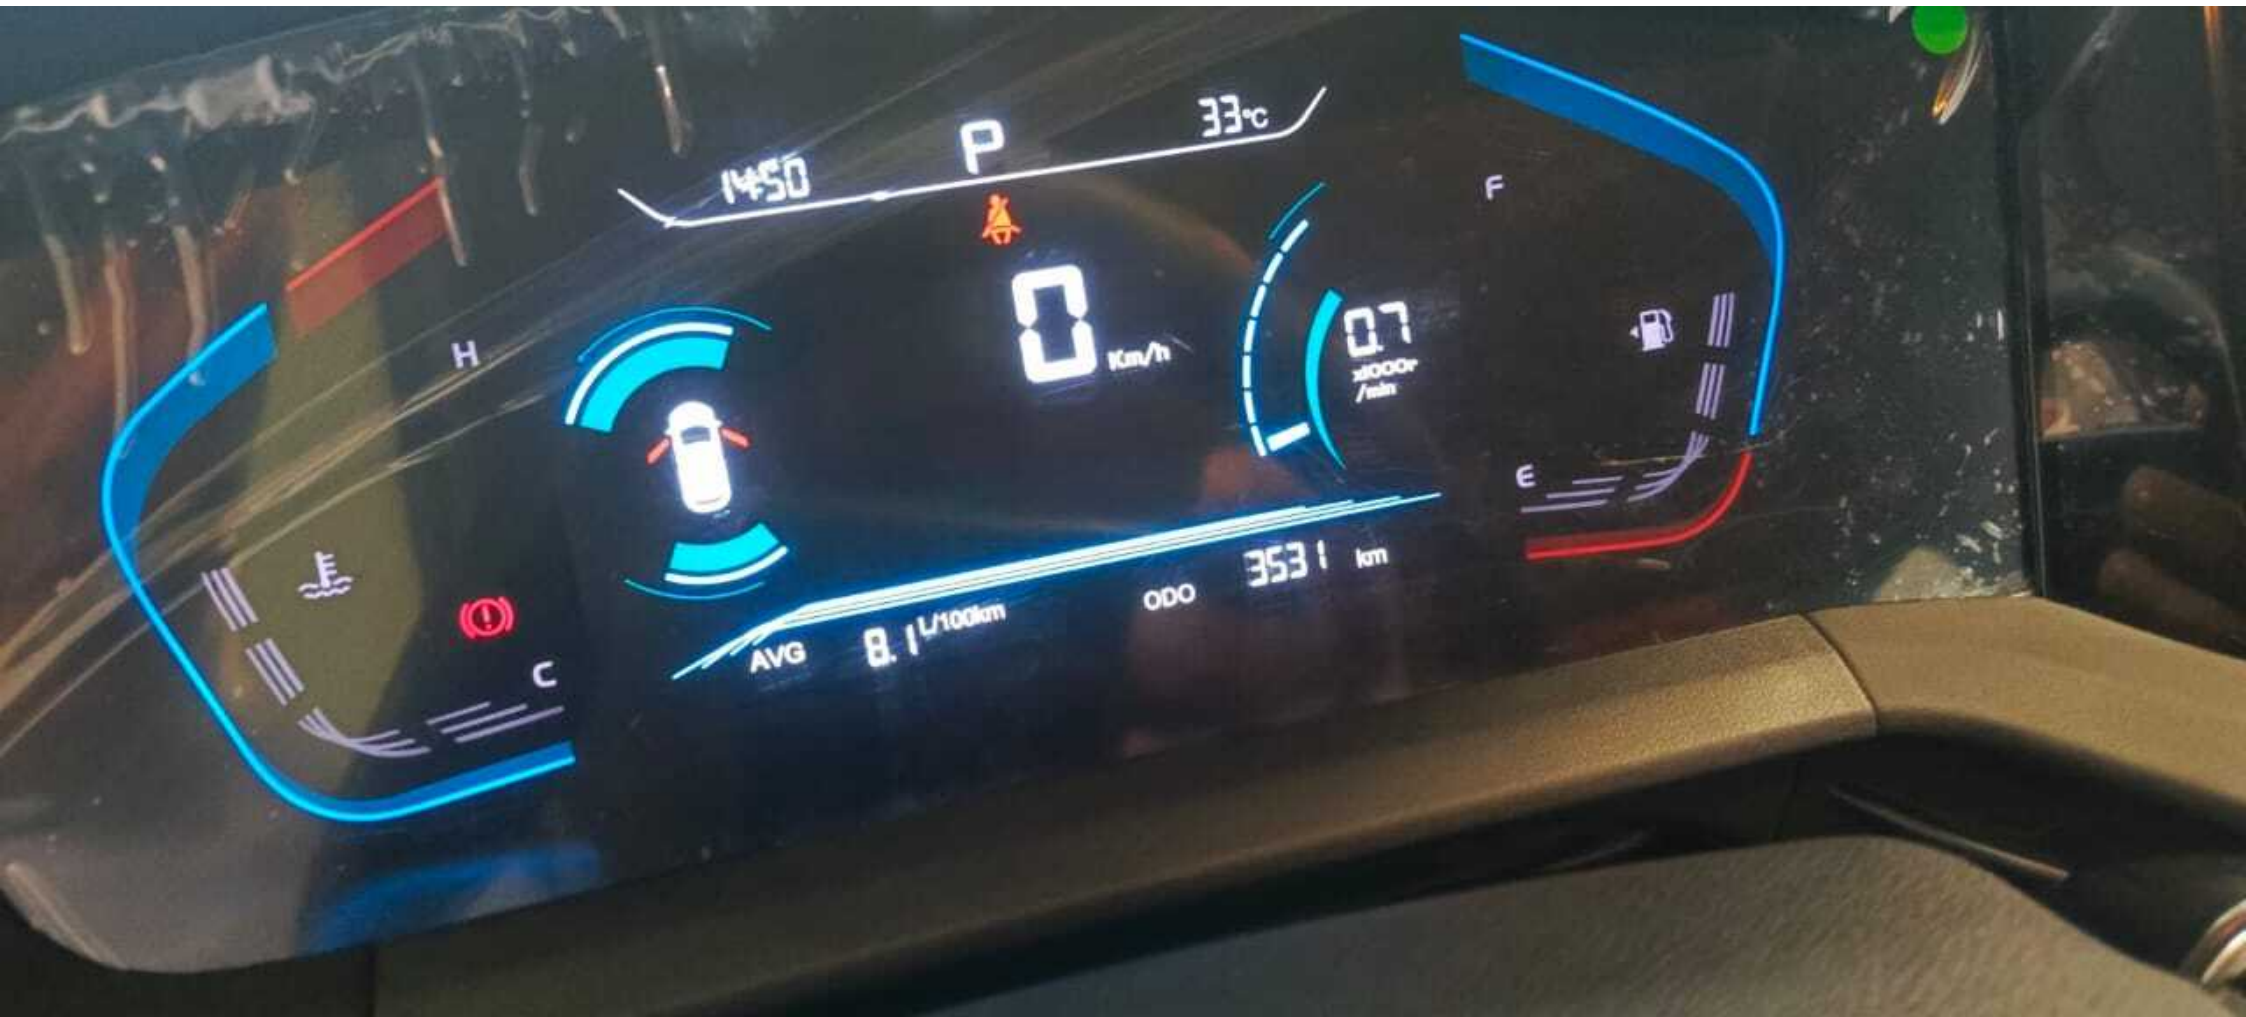

1450

P

33°C

H

0 Km/h

0.7
x1000r/min

F

E

C

AVG

8.1 L/100km

ODO

3531 km