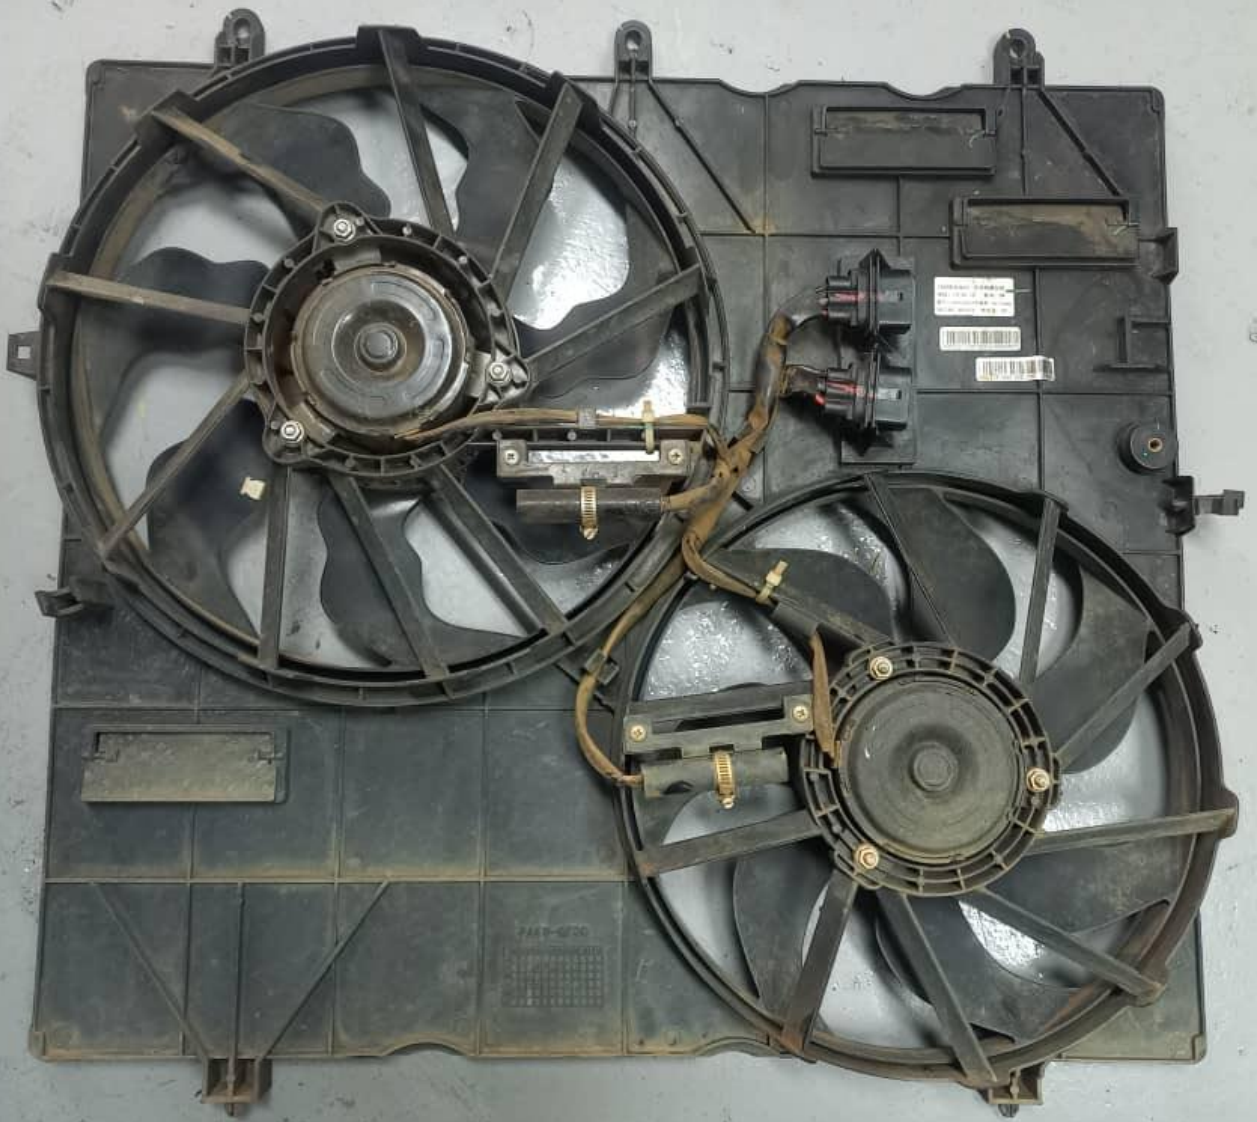

CHONGQING CHANGAN AUTOMOBILE CO.,LTD
VIN: LSCBBZ2T7PG728534
Trademark Changan
Model SC1035SPCC5
Engine Model JE4D25Q5A Rated power 93kW
Piston displacement 2499ml
Total mass 3005kg
Manufacture date 2023-04-28 Seat

NUEVO

1308010-BU01 冷却风扇总成

电压: 13.5V DC 转向: CW

批号: 2302100257 平衡量: 12/12gmm

制造商: S07212 检验员: 10