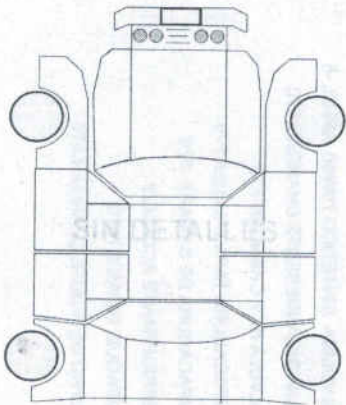

ANDINA MOTOR'S, C.A.
SERV. | CHANGAN

J-50084357-7

Página 1 de 1

ORDEN DE REPARACION

Fecha: 10/12/2024

Orden de Servicio Nro. S1 - 4230

Hora : 08:45 am

NUMA ANTONIO BOSCO

Procedencia : Garantía Planta Emisión : 10/12/2024 08:09:47 Prometido : 10/12/2024 17:00:00

Cliente : NUBIA ANDREINA DURAN BARRIENTOS Ced/Rif : V-15357033

Tifs.: MOV (0424) 7627494

Modelo : NEW ALSVIN M/T - NEW ALSVIN M/T

Carrocería: LS5A2ABR3SD912856 Motor: R3EA502560 Placa: AB282TI

Kmts.: 558 Fecha Venta: 02/12/2024 Color: NEGRO Año: 2025

Asesor : ARIANNIS YERAIDA ALBARRAN PICHARDO

Tifs.:

Tipo	Código	Descripción	Cantidad
<u>Garantía Planta</u>			
T.O.T.			
TOT	TOT01	ALINEACION	1,00

Percepción del Cliente

VEHICULO AL ESTAR EN MARCHA JALA HACIA UN LADO

LS5A2ABR3SD912856

Asesor de Servicio o Garantía

NUBIA A. DURAN

Aprobado por el cliente