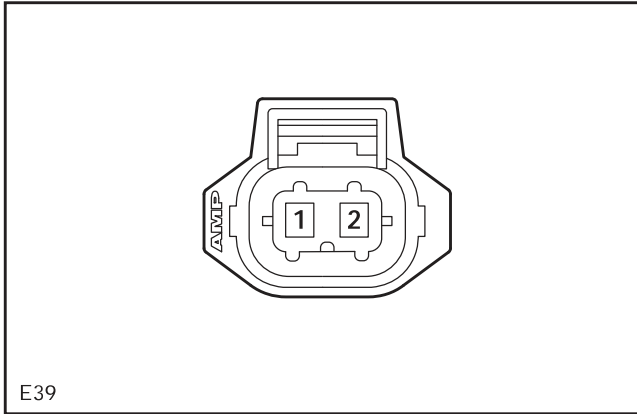

1# Inyector

E39 Definición de las Clavijas del Conector del Mazo de Cables

Pin No.	Wire Diameter/Color	Function
1	1.5 WH	1# Fuente de Alimentación del Inyector
2	1.5 RD/WH	1# Señal de Control del Inyector

Interfaz para Bujías Incandescentes

E40 Definición de las Clavijas del Conector del Mazo de Cables

Pin No.	Wire Diameter/Color	Function
1	2.0 RD	Bujía de Pre calentamiento 1
2	2.0 RD	Bujía de Pre calentamiento 2
3	2.0 RD	Bujía de Pre calentamiento 3
4	2.0 RD	Bujía de Pre calentamiento 4