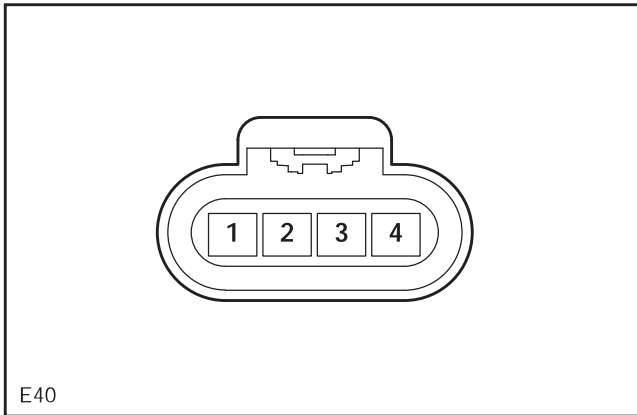

1# Inyector

E39 Definición de las Clavijas del Conector del Mazo de Cables

Pin No.	Wire Diameter/Color	Function
1	1.5 WH	1# Fuente de Alimentación del Inyector
2	1.5 RD/WH	1# Señal de Control del Inyector

Interfaz para Bujías Incandescentes

E40 Definición de las Clavijas del Conector del Mazo de Cables

Pin No.	Wire Diameter/Color	Function
1	2.0 RD	Bujía de Pre calentamiento 1
2	2.0 RD	Bujía de Pre calentamiento 2
3	2.0 RD	Bujía de Pre calentamiento 3
4	2.0 RD	Bujía de Pre calentamiento 4