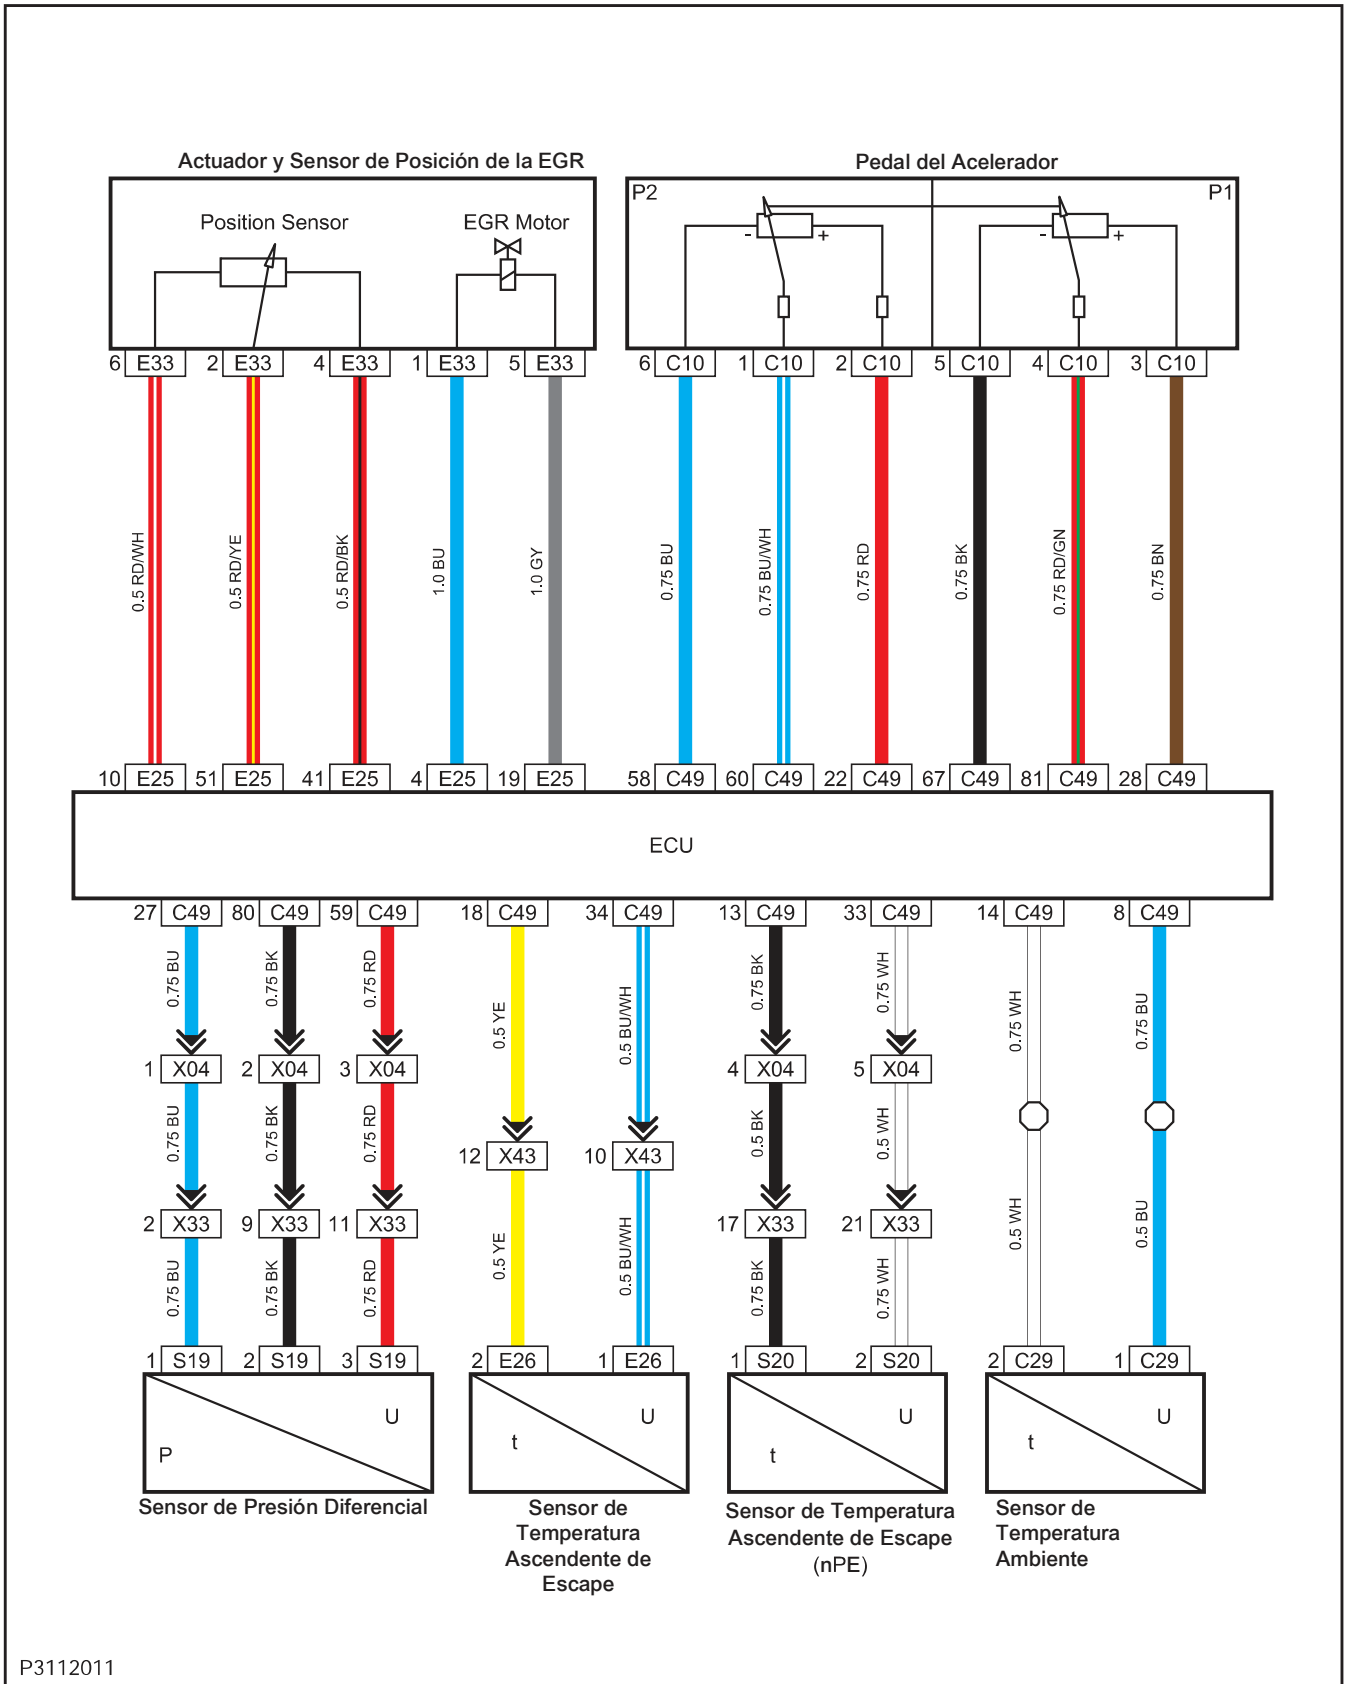

**Actuador y Sensor de Posición de la EGR/Pedal del Acelerador/Sensor de Presión Diferencial/Sensor de Temperatura de Escape/Sensor de Temperatura Ambiente (JE4D25-G5)**

P3112011